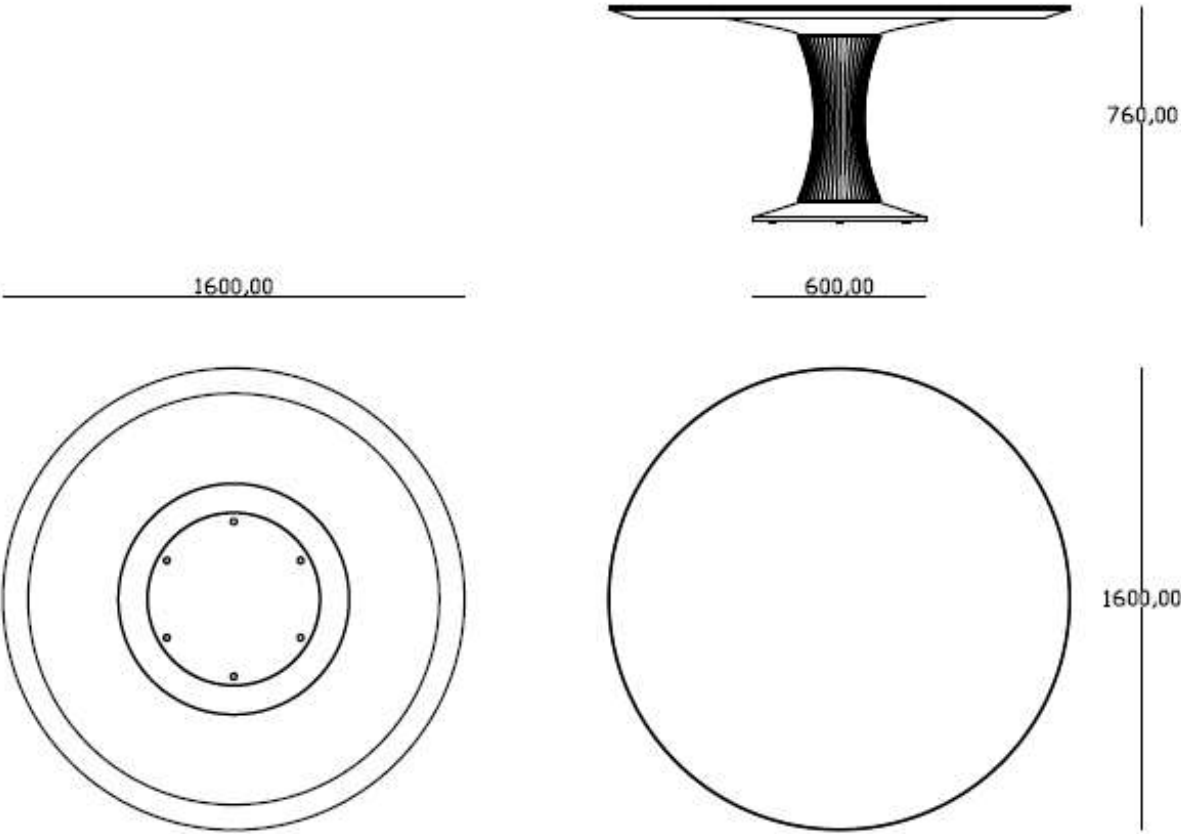

Mesa de Jantar

MESA DE JANTAR

VILLARO

BRETON